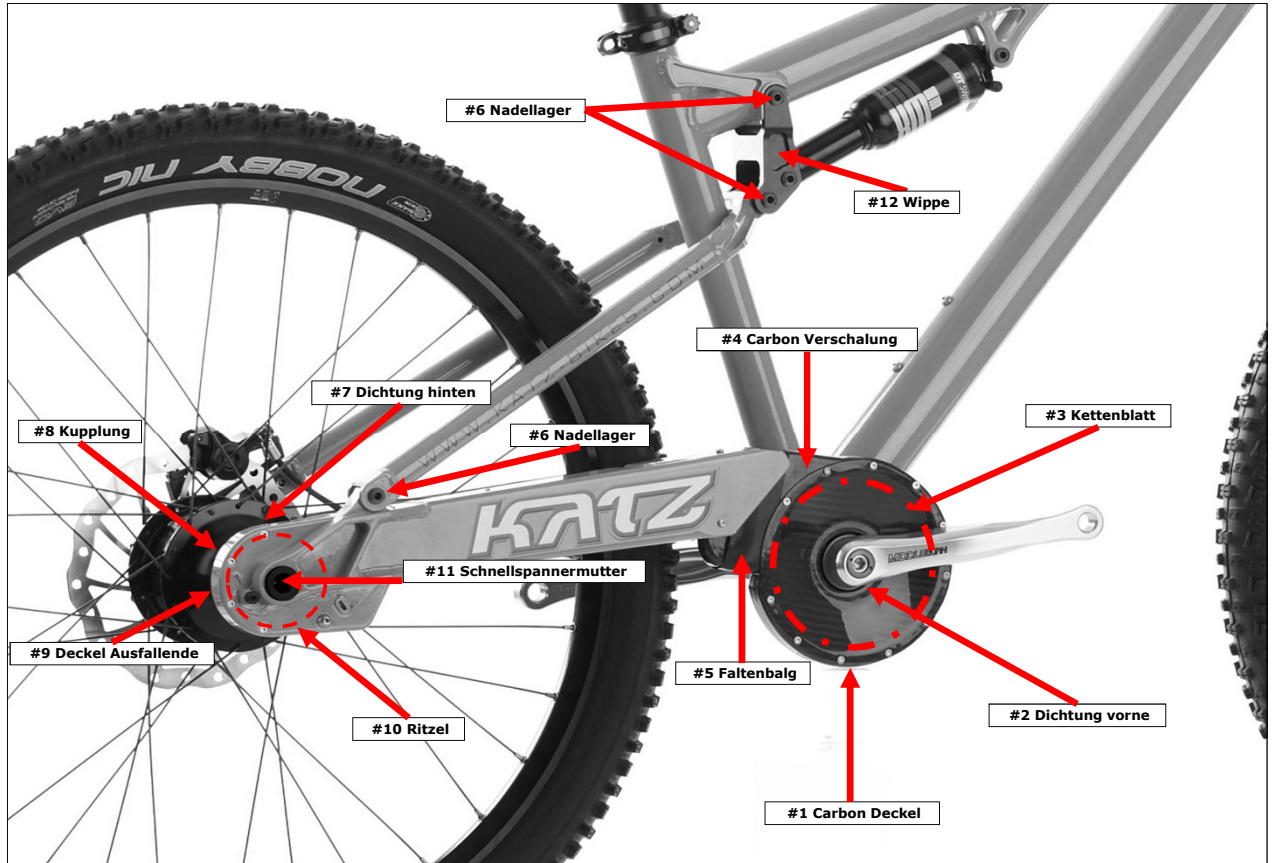

KATZ Ersatzteile (passend zu den Modellen Alp, Moos, Reif)

#	Teil	Preis CHF	Verwendung an	Bemerkungen
1	Carbon Deckel	259	Alp, Moos, Reif	Mit Schrauben an #4 befestigt. Ohne Schrauben
2	Dichtung vorne	39	Alp, Moos, Reif	Dichtet zwischen #1 und #3
3	Kettenblatt	379	Alp, Moos, Reif	
4	Carbon Verschalung	auf Anfrage	Alp, Moos, Reif	Am Hauptrahmen befestigter Teil. Ohne Deckel #1
5	Faltenbalg	79	Alp, Moos	Gummidichtung zwischen Carbonverschalung und Hinterbau
6	Nadellager	19	Alp, Moos	Preis pro Stück, passend für die gekennzeichneten Drehpunkte
7	Dichtung hinten	39	Alp, Moos, Reif	Dichtet zwischen #9 und #10
8	Kupplung	129	Alp, Moos, Reif	Nabenseitig. Benötigt zum Austausch zusätzlich #14
9	Deckel Ausfallende	69	Alp, Moos, Reif	Ohne innere Führungsplatte. Lieferung inkl. Montageniet und Anleitung
10	Ritzel	199	Alp, Moos, Reif	Rahmenseitig. Inkl. Lager und Dichtung #7. Benötigt zum Austausch zusätzlich #15
11.1	Schnellspannmutter	29	Alp, Moos, Reif	Silber
11.2	Schnellspannmutter	29	Alp, Moos, Reif	Gold
11.3	Schnellspannmutter	29	Alp, Moos, Reif	Schwarz
11.4	Schnellspannmutter	29	Alp, Moos, Reif	Blau
12.1	Wippe	199	Moos	Moos S
12.2	Wippe	199	Alp, Moos	Alp S / Moos M
12.3	Wippe	199	Alp, Moos	Alp M / Moos L
#	Teile ohne Abbildung	Preis CHF	Verwendung an	Bemerkungen
13	Steuersatz	49	Alp, Moos	
14	Kupplungsabzieher	99	Alp, Moos, Reif	Für Demontage der Kupplung auf der Rohloff-Nabe
15	Ritzelabzieher	99	Alp, Moos, Reif	Für Demontage des im Rahmen liegenden Ritzels
16	Tretlager	129	Alp, Moos, Reif	Spezialanfertigung. Kein Standardlager möglich
17	Bremsscheibe Rohloff	49	Moos	Magura SL ø160mm, 4-Loch
18	Bremsscheibe vorne	15	Moos	Magura SL ø180mm, 6-Loch
19	Pitlock Set	49	Reif	Diebstahlsicherungsset für VR, HR, Sattelstütze, Vorderlicht, Aheadsetdeckel.
20	Bremsanlage vorne	99	Alp, Moos	Magura Marta SL Magnesium, rot-weiss, ohne Beläge
21	Bremsanlage hinten	99	Alp, Moos	Magura Marta SL Magnesium, rot-weiss, ohne Beläge
22	Spanngurt	19	Reif	Passend zur Befestigung von Gepäck auf dem Gepäckträger des Reif
-	Kette	-	Alp, Moos, Reif	9-fach-Kette, bitte selber organisieren. Am ruhigsten läuft Shimano XT HG93